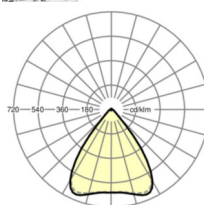

параметры

номер заказа	19432006114
код EAN	4020863464937
номер таможенного тарифа	94051190
Знак прохождения контроля	IP 64, класс защиты I, ENEC10 VDE, F, D, HACCP DIN10500/Food/IFS-пригодность для применения/BRC, Indoor, CE
Степень ударопрочности IK	IK03 (-20°C bis 25°C)
Температура окружения	ta -20°C в 25°C
Особые свойства	Готовность к IoT «Ready for IoT»
Гарантийный срок	5 лет

электротехника

Балласт	Электронный драйвер DALI2 (1 штука)
Мощность системы	70W
сетевое напряжение	230V/50Hz
класс энергосбережения/Источник света	E

Оптика

Оснастка	LED, цветопередача/оттенок света CRI ≥ 80 / 3000K
Допуск для координаты цветности (MacAdam)	3SDCM
Фотобиологическая безопасность (светильник)	RG1
Номинальный световой поток	9482lm
Срок службы LED	50000h L80/B10 (Tq 25°C)
светоотдача светильников	136lm/W
Угол излучения	80° (C0) / 80° (C90)
UGR поп./вдоль	19.4 / 19.6

Механика

цвет корпуса	черный RAL 9005
размеры (LxWxH/DxH)	1531mm x 55mm x 37mm
вес (нетто)	1.9kg
Вид монтажа	сборка трековых систем, световая структура

размеры

L	1531 mm	Длина
W	55 mm	Ширина
H	37 mm	Высота

DEEP-LINK

<https://www.regiolum.de/ru/article/19432006114>

Ссылка	LED 10000lm 830
ηLB	100 %
Φ ↓/↑	98 % / 2 %
UGR поп./вдоль	19.4 / 19.6